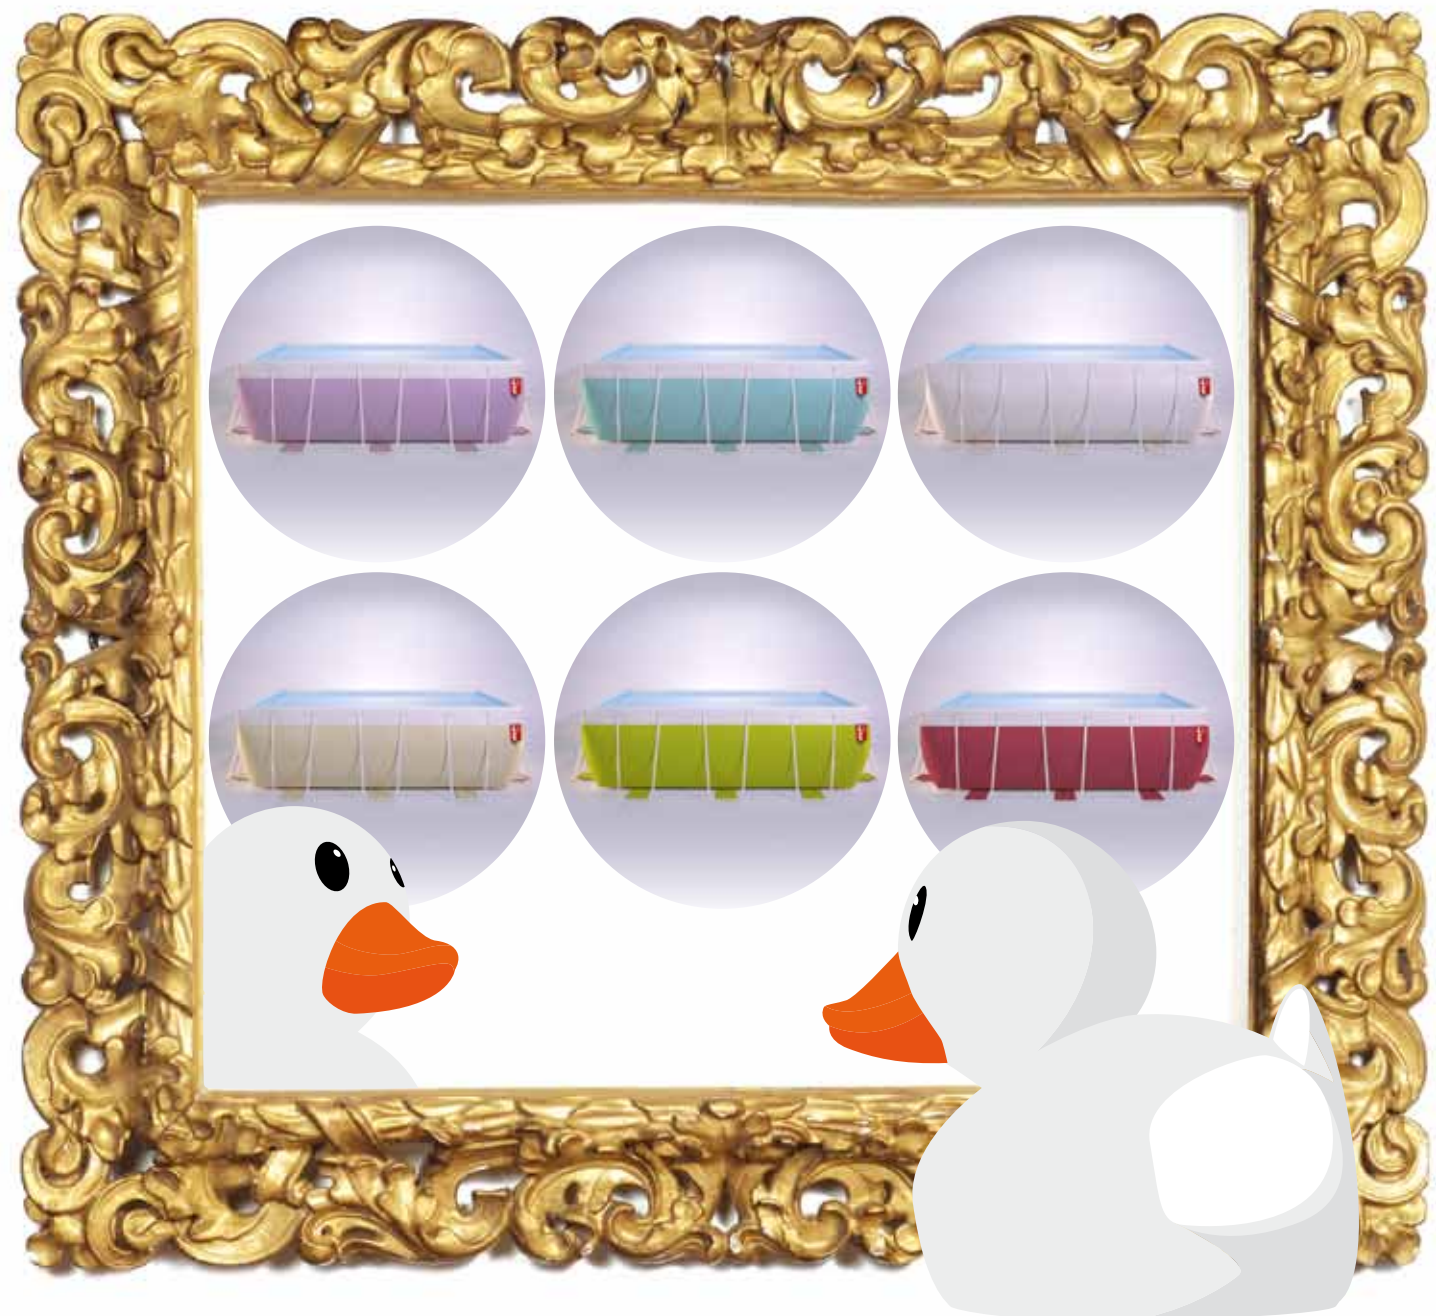

POP!

è un progetto innovativo
nel panorama mondiale
delle piscine fuori terra.

Frutto dell'inconfondibile design italiano,
POP! è stata creata per immergersi
in un sogno colorato ad allegro come
Alice nel Paese delle Meraviglie.

Fruit de l'inimitable design à l'italienne,
POP! a été inventée pour pouvoir se plonger dans un songe coloré
et joyeux tel Alice au pays des merveilles.

Les courbes délicates et arrondies, la vivacité de sa forme,
les divers coloris aux noms enchanteurs,
renvoient aux dessins animés de notre enfance
et offrent au jardin une touche de gaieté et de fraîcheur.

POP!

PISCINE LAGHETTO®

- ROSSO COCCINELLA**
ladybird red
rouge coccinelle
- LILLA FARFALLA**
butterfly lilac
lilas papillon
- CELESTE TURCHINO**
turquoise blue
bleu turquoise
- VERDE BRUCO**
caterpillar green
vert chenille
- SABBIA DI MARE**
sea sand
sable de la mer
- BIANCO STELLA**
star white
blanc étoile